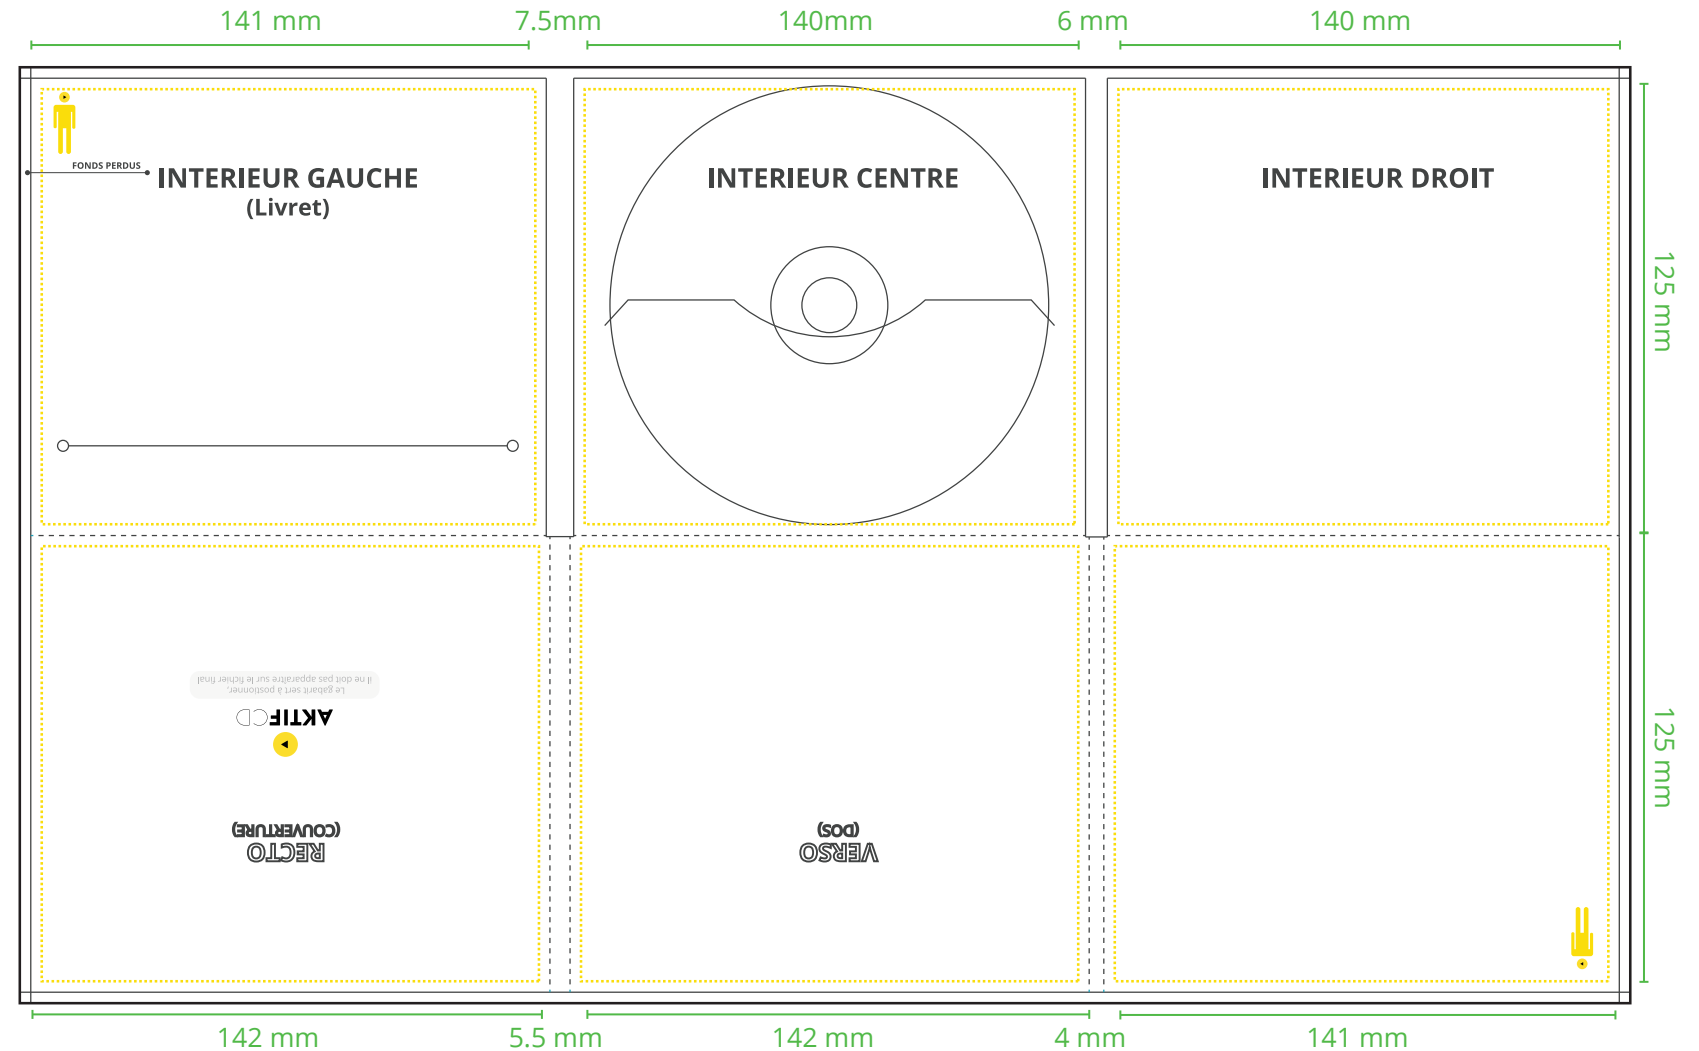

PHRASE DE DROIT

Les fonds perdus nous permettent de couper dans de la matière imprimée et d'obtenir une découpe impeccable de votre document.

Il faut rajouter au **minimum 3 mm** de fond perdu de chaque côté de votre document. Vos textes, images et tout autre élément graphique doivent être au moins à 3 mm du bord afin d'éviter que ceux-ci ne se retrouvent coupés.

Le gabarit PDF indique les cotations, les éléments graphiques ne doivent être en aucun cas disposés sur le PDF. Taille réelle non respectée.

DIGIFILE 3 VOLETS

1 CD + 1 LIVRET A GAUCHE

Format avec fond perdu	L 440.5 mm X H 256 mm
Format fini	L 434.5 mm X H 250 mm

- Traits de coupe
 - - - Zone limite de texte
 - - - Pliure
- Fonds Perdus 3 mm